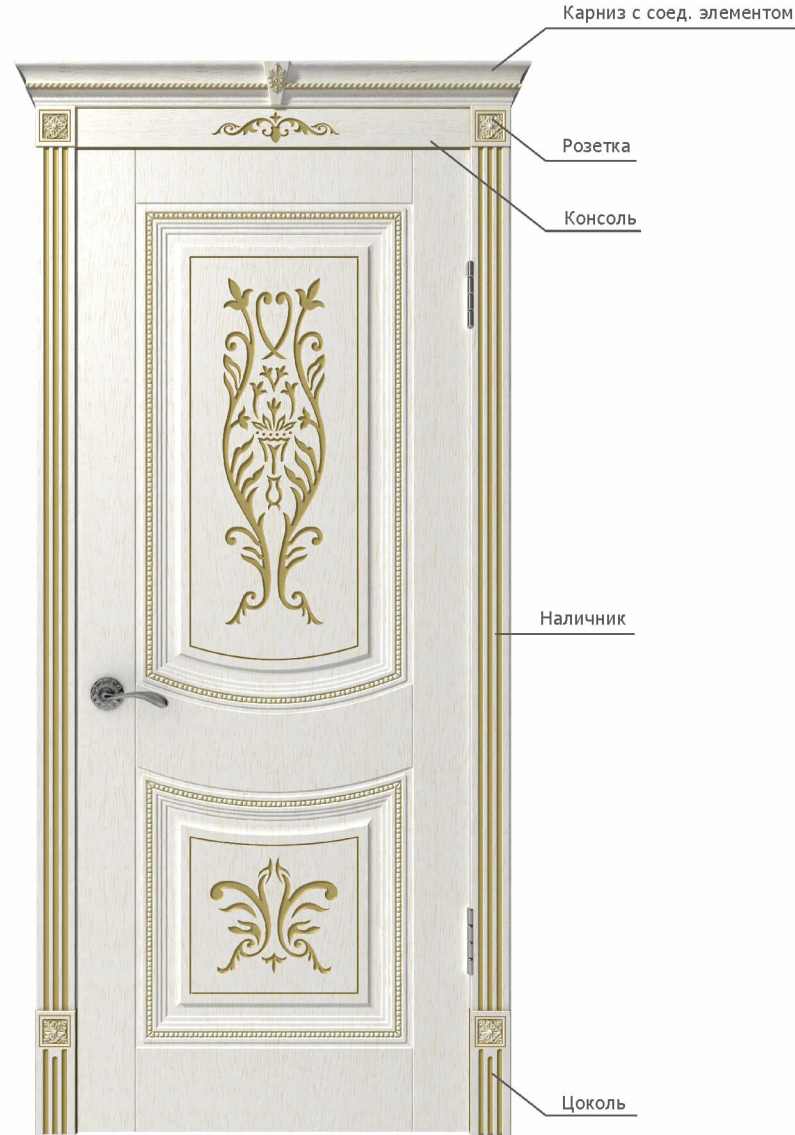

Капитель ART ПВХ/пatina

1. Розетка под Наличник ТИП 3

Стандартный вариант

Новый вариант

2. Розетка под консоль