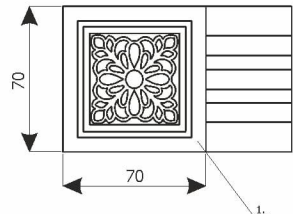

Капитель ART ПВХ/пatina

1. Розетка под Наличник ТИП 3

Стандартный вариант

Новый вариант

2. Розетка под консоль