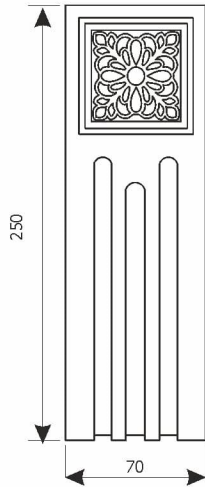

Капитель ART ПВХ/пatina

1. Розетка под Наличник ТИП 3

Стандартный вариант

Новый вариант

2. Розетка под консоль