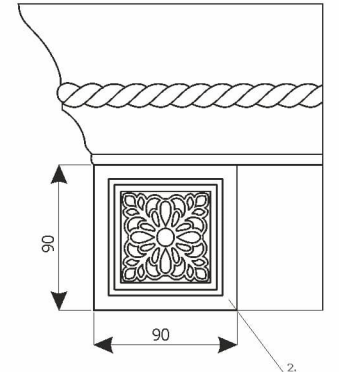

Капитель ART ПВХ/пatina

1. Розетка под Наличник ТИП 3

Стандартный вариант

Новый вариант

2. Розетка под консоль