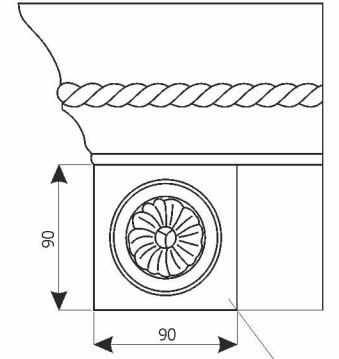

Капитель ART Шпон fine-line/пatina

1. Розетка под Наличник ТИП 3

Стандартный вариант

Новый вариант

2. Розетка под консоль