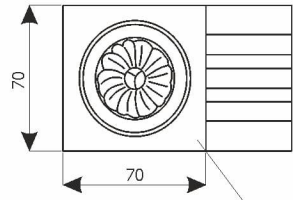

Капитель ART Шпон fine-line/пatina

1. Розетка под Наличник ТИП 3

Стандартный вариант

Новый вариант

2. Розетка под консоль