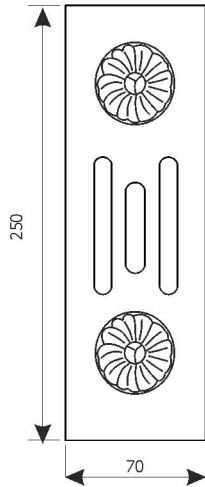

Капитель ART Шпон fine-line/пatina

1. Розетка под Наличник ТИП 3

Стандартный вариант

Новый вариант

2. Розетка под консоль