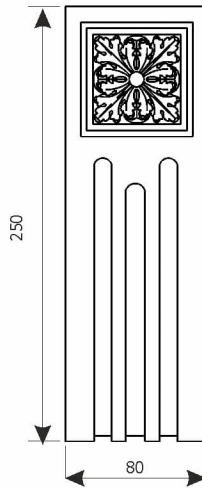

### Капитель ART Эмаль/пatina

1. Розетка под Наличник ТИП 3

Стандартный вариант

Новый вариант

2. Розетка под консоль