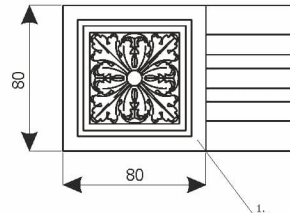

### Капитель ART Эмаль/пatina

1. Розетка под Наличник ТИП 3

Стандартный вариант

Новый вариант

2. Розетка под консоль