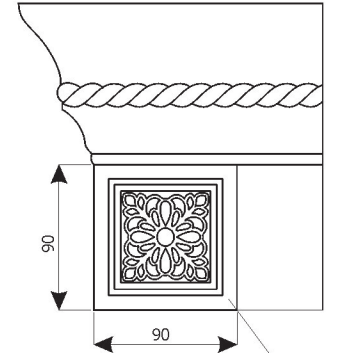

Капитель ART Шпон fine-line/пatina

1. Розетка под Наличник ТИП 3

Стандартный вариант

Новый вариант

2. Розетка под консоль