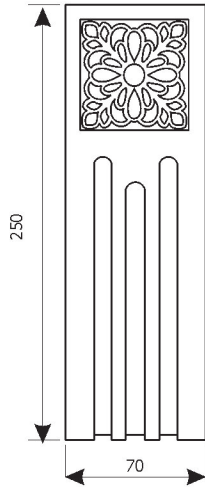

Капитель ART Шпон fine-line/пatina

1. Розетка под Наличник ТИП 3

Стандартный вариант

Новый вариант

2. Розетка под консоль