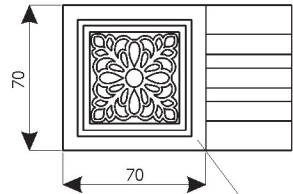

Капитель ART Шпон fine-line/пatina

1. Розетка под Наличник ТИП 3

Стандартный вариант

Новый вариант

2. Розетка под консоль