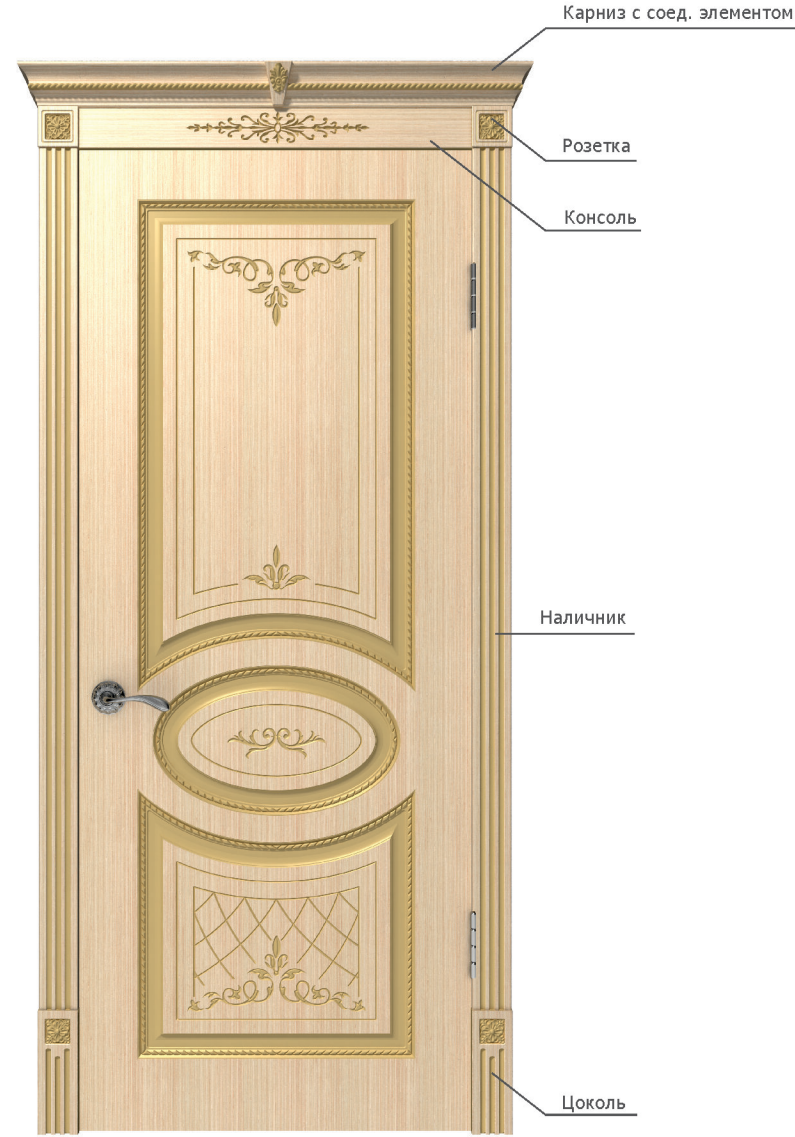

Капитель ART Шпон fine-line/пatina

1. Розетка под Наличник ТИП 3

Стандартный вариант

Новый вариант

2. Розетка под консоль